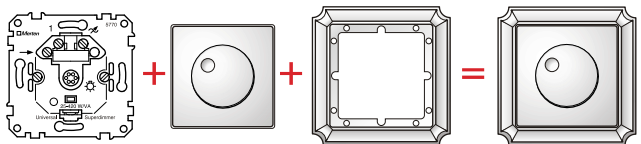

SYSTEM DESIGN.

Линия SYSTEM DESIGN – это широкий ассортимент электроустановочных изделий, выполняющих свыше 125 функций в различных вариантах дизайна: минимализм серии ARTEC и роскошь серии ANTIK. Вместе с тем, накладки, центральные платы и механизмы этих серий остаются универсальными. Широкая гамма механизмов позволяет реализовать любое желание: от традиционных функций до управления освещением.

Изделия серии ARTEC вносят нотку элегантности и неповторимого стиля в Ваше помещение. Простые и чистые формы изделий полностью соответствуют современному образу жизни. Помимо традиционных белого и бежевого цветов в серии представлены 8 различных цветовых решений. Металлические выключатели серии ARTEC цвета нержавеющей стали и алюминия – идеальное решение для стильных интерьеров. Комбинируя центральные элементы и рамки различных цветов, можно добиться впечатляющих результатов при отделке помещения.

Выключатель серии ANTIK – это элемент роскоши в вашем доме. Поверхность с отделкой из золота в 24 карата или античной латуни превращает выключатель в настоящее настенное украшение. Серия ANTIK – это идеальный выбор для тех, кто ценит особенное.

Серии ARTEC и ANTIK совместимы с системой «Умный дом».

Для комплектации изделий используется системный принцип сборки:

Рамочная система на 1, 2, 3, 4 и 5 постов: